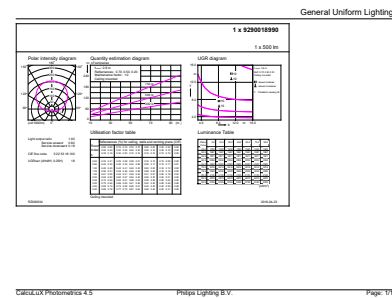

LEDbulb 6W A60 E27 730 FR