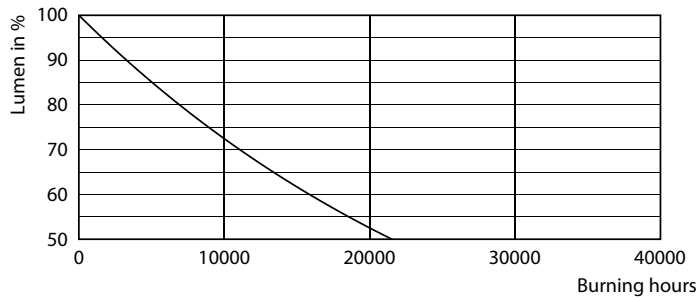

Datos del producto

Funcionamiento de emergencia	
Tapa y base	E27 [E27]
Cumple con el reglamento RoHS de la UE	Sí
Vida útil nominal (nominal)	10000 h
Ciclo de alternado	50000X
Tipo técnico	6-50W

Rendimiento inicial (conforme con IEC)	
Código de color	730 [CCT de 3,000 K]
Ángulo de haz (nominal)	130 °
Flujo luminoso (nominal)	500 lm
Designación de color	Blanco (WH)
Temperatura de color correlacionada (nominal)	3000 K
Eficacia lumínica (promedio) (nominal)	83,00 lm/W
Consistencia de color	<7
Índice de reproducción de color (Nom)	70
LLMF al final de la vida útil nominal (nominal)	70 %

Product	D	C
ESS LEDBulb 6W E27 3000K HV 1PF/20 AR	58 mm	104 mm

Datos fotométricos

LEDbulb A60 E27 FR ESS

LEDbulb 6W A60 E27 730 FR

LEDbulb E27 A60 730 FR ESS

Lámparas LED Essential

Vida útil

10K