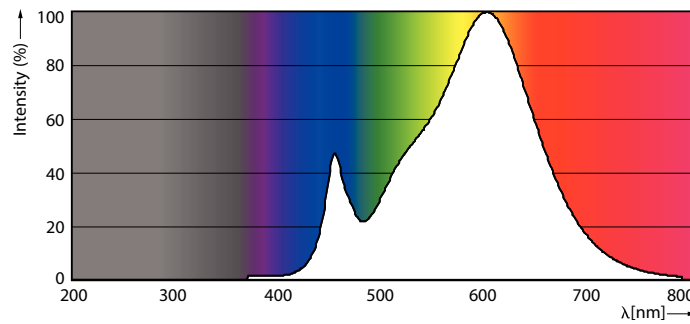

Datos del producto

Funcionamiento de emergencia	
Tapa y base	E27 [E27]
Cumple con el reglamento RoHS de la UE	Sí
Vida útil nominal (nominal)	10000 h
Ciclo de alternado	50000X
Tipo técnico	6-50W

Rendimiento inicial (conforme con IEC)	
Código de color	730 [CCT de 3,000 K]
Ángulo de haz (nominal)	130 °
Flujo luminoso (nominal)	500 lm
Designación de color	Blanco (WH)
Temperatura de color correlacionada (nominal)	3000 K
Eficacia lumínica (promedio) (nominal)	83,00 lm/W
Consistencia de color	<7
Índice de reproducción de color (Nom)	70
LLMF al final de la vida útil nominal (nominal)	70 %

Product	D	C
ESS LEDBulb 6W E27 3000K HV 1PF/20 AR	58 mm	104 mm

Datos fotométricos

LEDbulb A60 E27 FR ESS

LEDbulb 6W A60 E27 730 FR

LEDbulb E27 A60 730 FR ESS

Lámparas LED Essential

Vida útil

10K