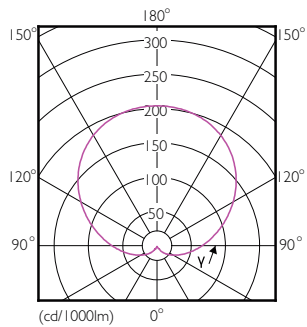

Datos fotométricos

LEDbulb A60 E27 FR ESS