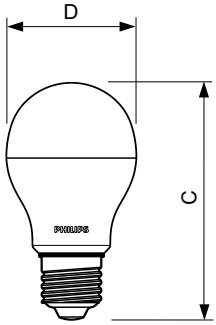

Datos del producto

Funcionamiento de emergencia	
Tapa y base	E27 [E27]
Cumple con el reglamento RoHS de la UE	Sí
Vida útil nominal (nominal)	10000 h
Ciclo de alternado	50000X
Tipo técnico	6-50W

Rendimiento inicial (conforme con IEC)	
Código de color	730 [CCT de 3,000 K]
Ángulo de haz (nominal)	130 °
Flujo luminoso (nominal)	500 lm
Designación de color	Blanco (WH)
Temperatura de color correlacionada (nominal)	3000 K
Eficacia lumínica (promedio) (nominal)	83,00 lm/W
Consistencia de color	<7
Índice de reproducción de color (Nom)	70
LLMF al final de la vida útil nominal (nominal)	70 %

Temperatura	
T° estuche máxima (nominal)	55 °C

Controles y regulación	
Con regulación de intensidad	No

Datos técnicos de la luz	
Acabado del foco	Esmerilado

Aprobación y aplicación	
Etiqueta de eficiencia energética (EEL)	A+

Código del pedido	929001899071
Numerador: cantidad por paquete	1
Numerador: paquetes por caja externa	20
N.º de material (12NC)	929001899071
Peso neto (pieza)	0,056 kg

Plano de dimensiones

Bulb A55 220-240V 5-55W 500lm 3000K E27