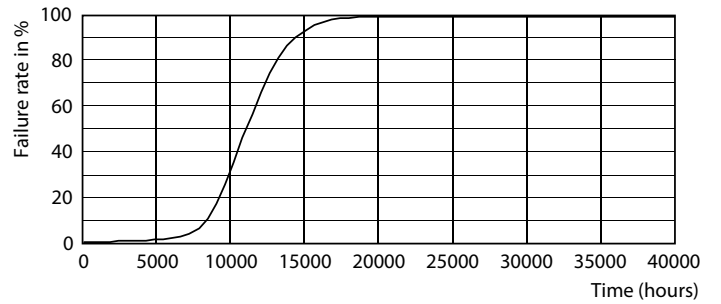

Datos del producto

Funcionamiento de emergencia	
Tapa y base	E27 [E27]
Cumple con el reglamento RoHS de la UE	Sí
Vida útil nominal (nominal)	10000 h
Ciclo de alternado	50000X
Tipo técnico	6-50W

Rendimiento inicial (conforme con IEC)	
Código de color	730 [CCT de 3,000 K]
Ángulo de haz (nominal)	130 °
Flujo luminoso (nominal)	500 lm
Designación de color	Blanco (WH)
Temperatura de color correlacionada (nominal)	3000 K
Eficacia lumínica (promedio) (nominal)	83,00 lm/W
Consistencia de color	<7
Índice de reproducción de color (Nom)	70
LLMF al final de la vida útil nominal (nominal)	70 %

Product	D	C
ESS LEDBulb 6W E27 3000K HV 1PF/20 AR	58 mm	104 mm

Datos fotométricos

LEDbulb A60 E27 FR ESS

LEDbulb 6W A60 E27 730 FR

LEDbulb E27 A60 730 FR ESS

Lámparas LED Essential

Vida útil

10K