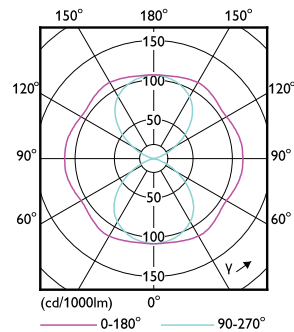

LEDTrueForce SON-T E40 68W