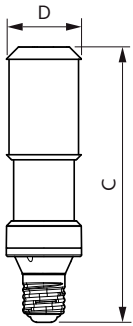

Datos del producto

| Funcionamiento de emergencia | | LLMF al final de la vida útil nominal (nominal) | |
|---|-----------------------|--|---------|
| Tapa y base | E40 [E40] | | 70 % |
| Cumple con el reglamento RoHS de la UE | Sí | Mecánicos y de carcasa | |
| Vida útil nominal (nominal) | 50000 h | Frecuencia de entrada | 50 Hz |
| Ciclo de alternado | 50000X | Potencia (promedio) (nominal) | 68 W |
| Tipo técnico | 68-150W | Corriente de la lámpara (nominal) | 1650 mA |
| Rendimiento inicial (conforme con IEC) | | Tiempo de inicio (nominal) | 0,5 s |
| Código de color | 740 [CCT de 4,000 K] | Tiempo de calentamiento para 60 % de luz (nominal) | 0.5 s |
| Flujo luminoso (nominal) | 12000 lm | Factor de potencia (nominal) | 0.9 |
| Designación de color | Blanco frío (CW) | Voltaje (nominal) | 80-90 V |
| Temperatura de color correlacionada (nominal) | 4000 K | Temperatura | |
| Eficacia lumínica (promedio) (nominal) | 176,00 lm/W | T° estuche máxima (nominal) | 103 °C |
| Consistencia de color | <6 | | |
| Índice de reproducción de color (Nom) | 70 | | |

Consumo de energía kWh/1000 h 75 kWh

Datos de producto

Código del producto completo 871869963910500

| | |
|--------------------------------------|------------------------------------|
| Nombre del producto del pedido | TrueForce LED Road 120-68W E40 740 |
| EAN/UPC: producto | 8718699639105 |
| Código del pedido | 929002007702 |
| Código local | 929002007702 |
| Numerador: cantidad por paquete | 1 |
| Numerador: paquetes por caja externa | 6 |
| N.º de material (12NC) | 929002007702 |
| Peso neto (pieza) | 0,432 kg |

Plano de dimensiones

TForce LED SON-T ND 12klm E40 740 CL

| Product | D | C |
|------------------------------------|-------|--------|
| TrueForce LED Road 120-68W E40 740 | 71 mm | 262 mm |

Datos fotométricos