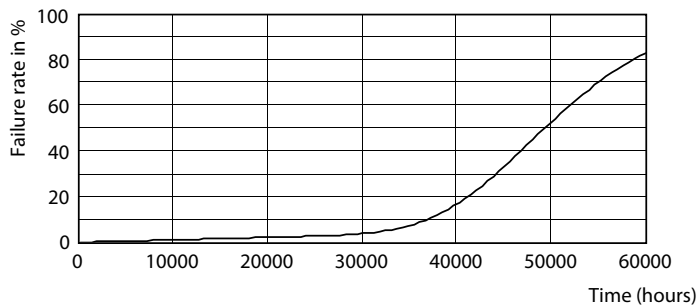

Datos del producto

| Funcionamiento de emergencia | | LLMF al final de la vida útil nominal (nominal) | |
|---|-----------------------|--|---------|
| Tapa y base | E40 [E40] | | 70 % |
| Cumple con el reglamento RoHS de la UE | Sí | Mecánicos y de carcasa | |
| Vida útil nominal (nominal) | 50000 h | Frecuencia de entrada | 50 Hz |
| Ciclo de alternado | 50000X | Potencia (promedio) (nominal) | 68 W |
| Tipo técnico | 68-150W | Corriente de la lámpara (nominal) | 1650 mA |
| Rendimiento inicial (conforme con IEC) | | Tiempo de inicio (nominal) | 0,5 s |
| Código de color | 740 [CCT de 4,000 K] | Tiempo de calentamiento para 60 % de luz (nominal) | 0.5 s |
| Flujo luminoso (nominal) | 12000 lm | Factor de potencia (nominal) | 0.9 |
| Designación de color | Blanco frío (CW) | Voltaje (nominal) | 80-90 V |
| Temperatura de color correlacionada (nominal) | 4000 K | Temperatura | |
| Eficacia lumínica (promedio) (nominal) | 176,00 lm/W | T° estuche máxima (nominal) | 103 °C |
| Consistencia de color | <6 | | |
| Índice de reproducción de color (Nom) | 70 | | |

LEDTrueForce SON-T 12klm E40 740

LEDTrueForce SON-T E40 68W

TrueForce LED Public (Carretera – SON)

Datos fotométricos

LEDTrueForce SON-T 12klm E40 740

Vida útil

LEDTrueForce SON-T E40

LEDTrueForce SON-T E40