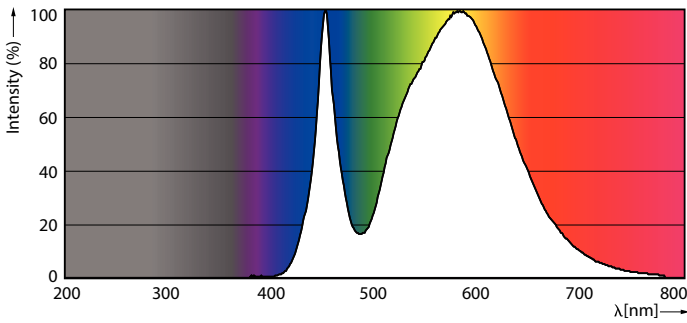

TrueForce LED Public (Carretera – SON)

Controles y regulación

Con regulación de intensidad No

Datos técnicos de la luz

Acabado del foco Transparente

Aprobación y aplicación

Etiqueta de eficiencia energética (EEL) A++

Consumo de energía kWh/1000 h 75 kWh

Datos de producto

Código del producto completo 871869963910500

Nombre del producto del pedido	TrueForce LED Road 120-68W E40 740
EAN/UPC: producto	8718699639105
Código del pedido	929002007702
Código local	929002007702
Numerador: cantidad por paquete	1
Numerador: paquetes por caja externa	6
N.º de material (12NC)	929002007702
Peso neto (pieza)	0,432 kg

Plano de dimensiones

Product	D	C
TrueForce LED Road 120-68W E40 740	71 mm	262 mm

Datos fotométricos

LEDTrueForce SON-T 12klm E40 740