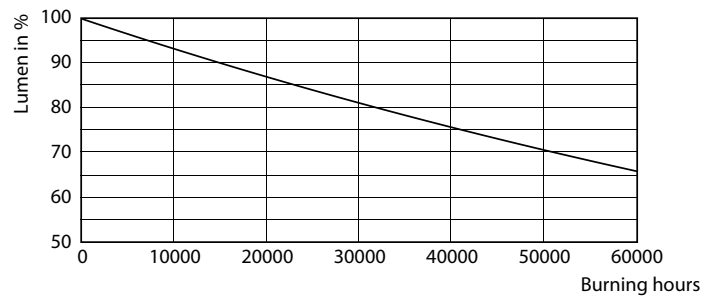

Datos del producto

| Funcionamiento de emergencia | | LLMF al final de la vida útil nominal (nominal) | |
|---|-----------------------|--|---------|
| Tapa y base | E40 [E40] | | 70 % |
| Cumple con el reglamento RoHS de la UE | Sí | Mecánicos y de carcasa | |
| Vida útil nominal (nominal) | 50000 h | Frecuencia de entrada | 50 Hz |
| Ciclo de alternado | 50000X | Potencia (promedio) (nominal) | 68 W |
| Tipo técnico | 68-150W | Corriente de la lámpara (nominal) | 1650 mA |
| Rendimiento inicial (conforme con IEC) | | Tiempo de inicio (nominal) | 0,5 s |
| Código de color | 740 [CCT de 4,000 K] | Tiempo de calentamiento para 60 % de luz (nominal) | 0.5 s |
| Flujo luminoso (nominal) | 12000 lm | Factor de potencia (nominal) | 0.9 |
| Designación de color | Blanco frío (CW) | Voltaje (nominal) | 80-90 V |
| Temperatura de color correlacionada (nominal) | 4000 K | Temperatura | |
| Eficacia lumínica (promedio) (nominal) | 176,00 lm/W | T° estuche máxima (nominal) | 103 °C |
| Consistencia de color | <6 | | |
| Índice de reproducción de color (Nom) | 70 | | |

LEDTrueForce SON-T 12klm E40 740

LEDTrueForce SON-T E40 68W

TrueForce LED Public (Carretera – SON)

Datos fotométricos

LEDTrueForce SON-T 12klm E40 740

Vida útil

LEDTrueForce SON-T E40

LEDTrueForce SON-T E40