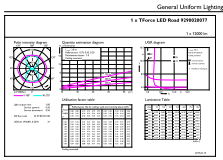

TrueForce LED Public (Carretera – SON)

Datos fotométricos

LEDTrueForce SON-T 12klm E40 740