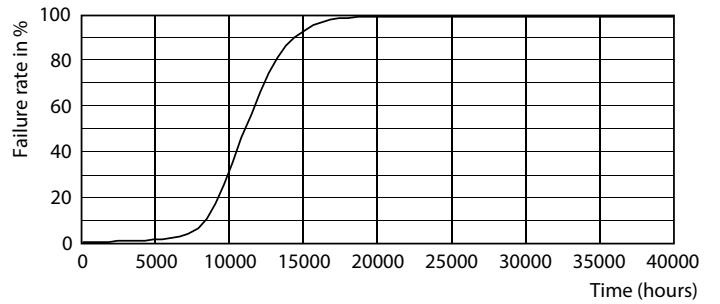

Datos del producto

Funcionamiento de emergencia	
Tapa y base	GU10 [GU10]
Cumple con el reglamento RoHS de la UE	Sí
Vida útil nominal (nominal)	10000 h
Ciclo de alternado	50000X
Tipo técnico	3.8-50W

Rendimiento inicial (conforme con IEC)	
Código de color	827 [CCT de 2,700 K]
Ángulo de haz (nominal)	36 °
Flujo luminoso (nominal)	340 lm
Intensidad lumínica (nominal)	600 cd
Designación de color	Blanco cálido (WW)
Temperatura de color correlacionada (nominal)	2700 K
Eficacia lumínica (promedio) (nominal)	89,00 lm/W
Consistencia de color	<6
Índice de reproducción de color (Nom)	80
LLMF al final de la vida útil nominal (nominal)	70 %

Numerador: cantidad por paquete	1
Numerador: paquetes por caja externa	20
N.º de material (12NC)	929002057371
Peso neto (pieza)	0,020 kg

Plano de dimensiones

GU10 4.5W-50W 350lm 36D 2700K GU10 ND

Product	D	C
LEDspotGU10EcoHome 50W 827 36D HV 1CT/20	50 mm	54 mm

Datos fotométricos

LEDspot GU10 PAR16 2700K

LEDspot GU10 PAR16 2700K

LEDspot GU10 PAR16 2700K

Dicroica LED GU10 Essential

Vida útil

LEDspot GU10 PAR16

LEDspot GU10 PAR16