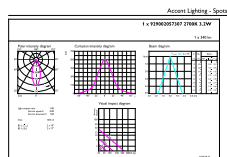

LEDspot GU10 PAR16 2700K