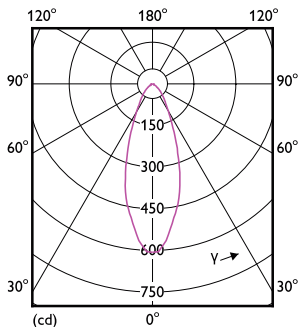

Datos fotométricos

LEDspot GU10 PAR16 2700K