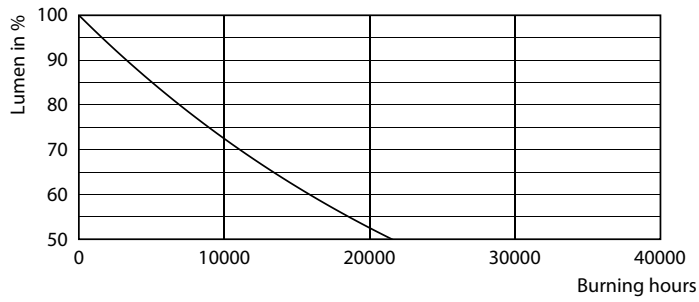

Datos del producto

Funcionamiento de emergencia	
Tapa y base	GU10 [GU10]
Cumple con el reglamento RoHS de la UE	Sí
Vida útil nominal (nominal)	10000 h
Ciclo de alternado	50000X
Tipo técnico	3.8-50W

Rendimiento inicial (conforme con IEC)	
Código de color	827 [CCT de 2,700 K]
Ángulo de haz (nominal)	36 °
Flujo luminoso (nominal)	340 lm
Intensidad lumínica (nominal)	600 cd
Designación de color	Blanco cálido (WW)
Temperatura de color correlacionada (nominal)	2700 K
Eficacia lumínica (promedio) (nominal)	89,00 lm/W
Consistencia de color	<6
Índice de reproducción de color (Nom)	80
LLMF al final de la vida útil nominal (nominal)	70 %

Numerador: cantidad por paquete	1
Numerador: paquetes por caja externa	20
N.º de material (12NC)	929002057371
Peso neto (pieza)	0,020 kg

Plano de dimensiones

GU10 4.5W-50W 350lm 36D 2700K GU10 ND

Product	D	C
LEDspotGU10EcoHome 50W 827 36D HV 1CT/20	50 mm	54 mm

Datos fotométricos

LEDspot GU10 PAR16 2700K

LEDspot GU10 PAR16 2700K

LEDspot GU10 PAR16 2700K

Dicroica LED GU10 Essential

Vida útil

LEDspot GU10 PAR16

LEDspot GU10 PAR16