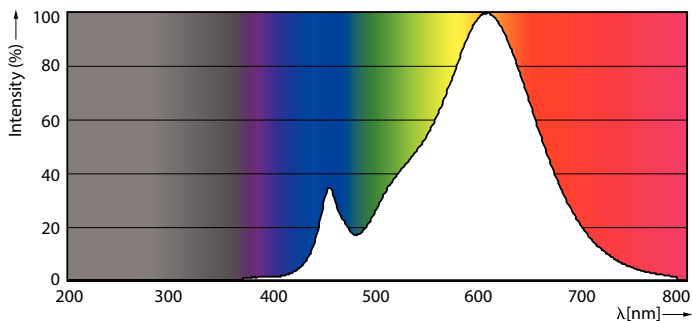

LEDspot GU10 PAR16 2700K

LEDspot GU10 PAR16 2700K