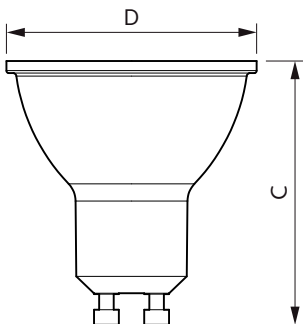

Numerador: cantidad por paquete	1
Numerador: paquetes por caja externa	20
N.º de material (12NC)	929002057371
Peso neto (pieza)	0,020 kg

Plano de dimensiones

GU10 4.5W-50W 350lm 36D 2700K GU10 ND

Product	D	C
LEDspotGU10EcoHome 50W 827 36D HV 1CT/20	50 mm	54 mm