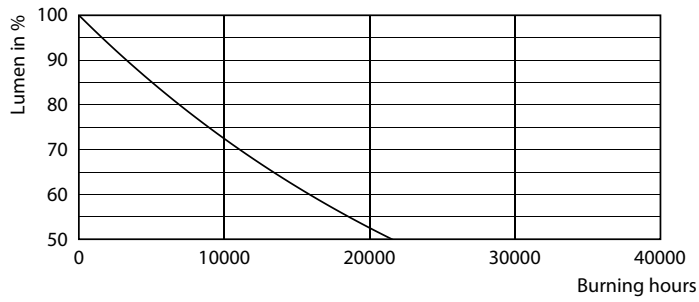

Datos del producto

Funcionamiento de emergencia	
Tapa y base	GU10 [GU10]
Cumple con el reglamento RoHS de la UE	Si
Vida útil nominal (nominal)	10000 h
Ciclo de alternado	50000X
Tipo técnico	3.8-50W

Rendimiento inicial (conforme con IEC)	
Código de color	865 [CCT de 6,500 K]
Ángulo de haz (nominal)	36 °
Flujo luminoso (nominal)	370 lm
Intensidad lumínica (nominal)	600 cd
Designación de color	Luz de día fría
Temperatura de color correlacionada (nominal)	6500 K
Eficacia lumínica (promedio) (nominal)	97,00 lm/W
Consistencia de color	<6
Índice de reproducción de color (Nom)	80
LLMF al final de la vida útil nominal (nominal)	70 %

Numerador: cantidad por paquete	1
Numerador: paquetes por caja externa	20
N.º de material (12NC)	929002057571
Peso neto (pieza)	0,020 kg

Plano de dimensiones

GU10 4.5W-50W 370lm 36D 6500K GU10 ND

Product	D	C
LEDspotGU10EcoHome 50W 865 36D HV 1CT/20	50 mm	54 mm

Datos fotométricos

LEDspot GU10 PAR16 6500K

LEDspot GU10 PAR16 6500K

LEDspot GU10 PAR16 6500K

Dicroica LED GU10 Essential

Vida útil

LEDspot GU10 PAR16

LEDspot GU10 PAR16