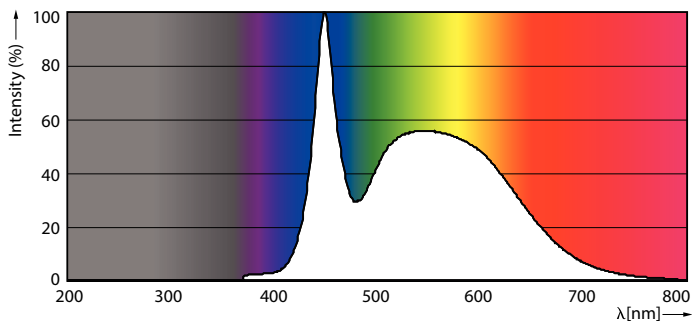

Datos del producto

Funcionamiento de emergencia	
Tapa y base	GU10 [GU10]
Cumple con el reglamento RoHS de la UE	Si
Vida útil nominal (nominal)	10000 h
Ciclo de alternado	50000X
Tipo técnico	3.8-50W

Rendimiento inicial (conforme con IEC)	
Código de color	865 [CCT de 6,500 K]
Ángulo de haz (nominal)	36 °
Flujo luminoso (nominal)	370 lm
Intensidad lumínica (nominal)	600 cd
Designación de color	Luz de día fría
Temperatura de color correlacionada (nominal)	6500 K
Eficacia lumínica (promedio) (nominal)	97,00 lm/W
Consistencia de color	<6
Índice de reproducción de color (Nom)	80
LLMF al final de la vida útil nominal (nominal)	70 %

Numerador: cantidad por paquete	1
Numerador: paquetes por caja externa	20
N.º de material (12NC)	929002057571
Peso neto (pieza)	0,020 kg

Plano de dimensiones

GU10 4.5W-50W 370lm 36D 6500K GU10 ND

Product	D	C
LEDspotGU10EcoHome 50W 865 36D HV 1CT/20	50 mm	54 mm

Datos fotométricos

LEDspot GU10 PAR16 6500K

LEDspot GU10 PAR16 6500K

LEDspot GU10 PAR16 6500K

Dicroica LED GU10 Essential

Vida útil

LEDspot GU10 PAR16

LEDspot GU10 PAR16