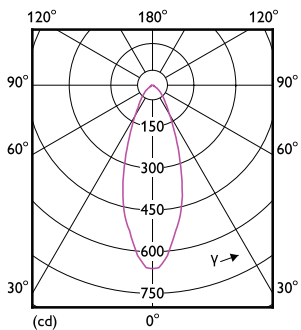

LEDspot GU10 PAR16 6500K