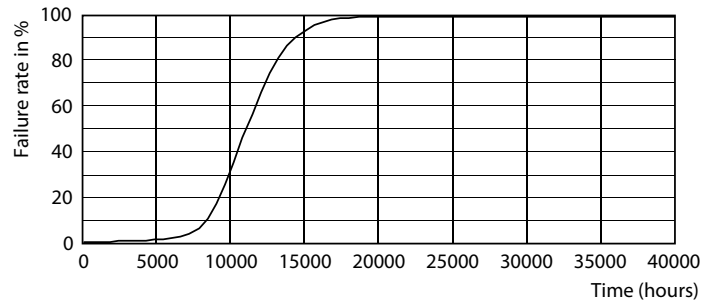

Numerador: cantidad por paquete	1
Numerador: paquetes por caja externa	20
N.º de material (12NC)	929002057571
Peso neto (pieza)	0,020 kg

Plano de dimensiones

GU10 4.5W-50W 370lm 36D 6500K GU10 ND

Product	D	C
LEDspotGU10EcoHome 50W 865 36D HV 1CT/20	50 mm	54 mm

Datos fotométricos

LEDspot GU10 PAR16 6500K

LEDspot GU10 PAR16 6500K

LEDspot GU10 PAR16 6500K

Dicroica LED GU10 Essential

Vida útil

LEDspot GU10 PAR16

LEDspot GU10 PAR16