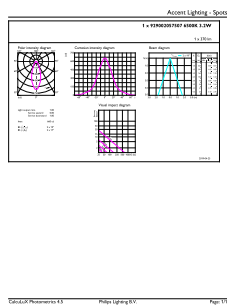

Datos fotométricos

LEDspot GU10 PAR16 6500K