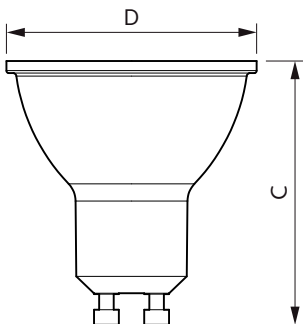

Numerador: cantidad por paquete	1
Numerador: paquetes por caja externa	20
N.º de material (12NC)	929002057571
Peso neto (pieza)	0,020 kg

Plano de dimensiones

GU10 4.5W-50W 370lm 36D 6500K GU10 ND

Product	D	C
LEDspotGU10EcoHome 50W 865 36D HV 1CT/20	50 mm	54 mm