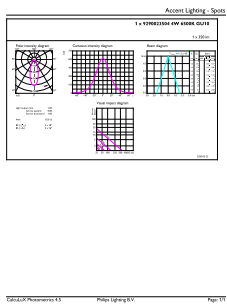

Datos fotométricos

LEDspots CLA 4W PAR16 GU10 865 36D