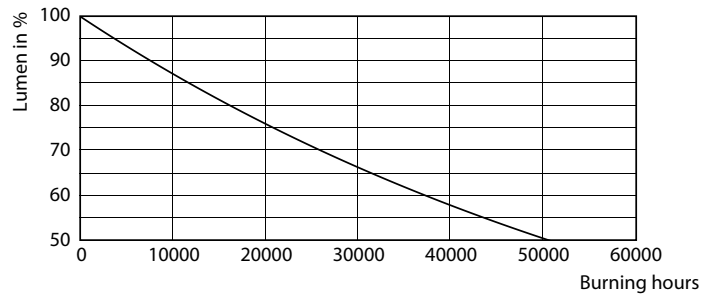

Datos del producto

Funcionamiento de emergencia	
Tapa y base	GU10 [GU10]
Cumple con el reglamento RoHS de la UE	Sí
Vida útil nominal (nominal)	25000 h
Ciclo de alternado	50000X
Tipo técnico	4-50W
Rendimiento inicial (conforme con IEC)	
Código de color	865 [CCT de 6.500 K]
Ángulo de haz (nominal)	36 °
Flujo luminoso (nominal)	350 lm
Intensidad lumínica (nominal)	540 cd
Designación de color	Luz de día fría
Temperatura de color correlacionada (nominal)	6500 K
Eficacia lumínica (promedio) (nominal)	87,00 lm/W
Consistencia de color	<6
Índice de reproducción de color (Nom)	80
LLMF al final de la vida útil nominal (nominal)	70 %

Datos fotométricos

LEDspots CLA 4W PAR16 GU10 865 36D

LEDspots CLA 4W PAR16 GU10 865 36D

LEDspots CLA 4W PAR16 GU10 827 36D

Dicroica LED GU10 Essential

Vida útil

LEDspots LED 25K

LEDspots LMP 25K