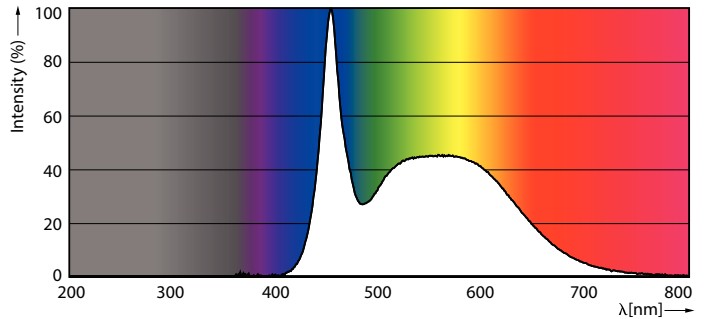

LEDspots CLA 4W PAR16 GU10 865 36D