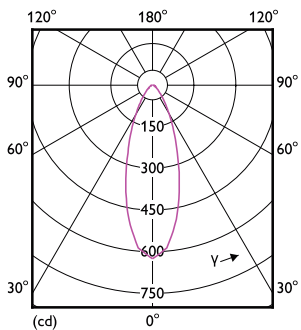

LEDspots CLA 4W PAR16 GU10 827 36D